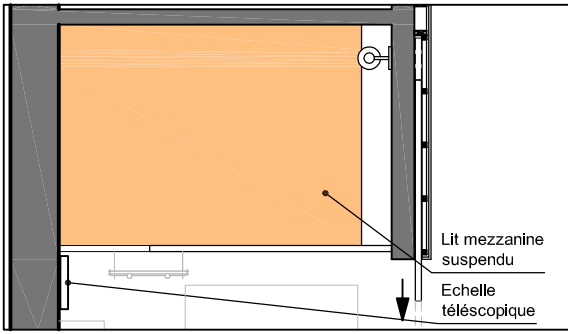

1ER ETAGE
RUE VEYDT N°58 - 1050 BRUXELLES
APPARTEMENT 1

1ER ETAGE
SCHEMA DE PRINCIPE
SURFACE STUDIO = 61,62 m²
SURFACE BALCON = 1,85 m²
SURFACE COMMUNS = 9,30 m²

1ER ETAGE

LIT MEZZANINE

DOSSIER N°: 2013-250
DATE: 02/11/2016
ECHELLE: 1/50
FORMAT: A4